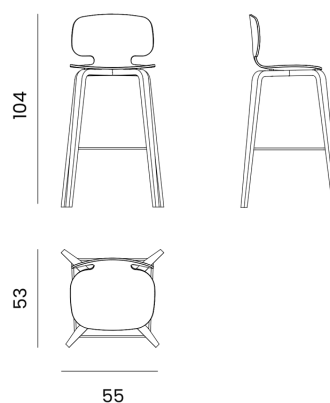

Pieds

Bois massif

 Hêtre	 Hêtre teinté bleu	 Hêtre teinté cerisier
 Hêtre teinté cerise	 Hêtre teinté jaune	 Hêtre teinté noir
 Hêtre teinté rose	 Hêtre teinté sable	 Hêtre teinté vert

Logistique

Poids : 6 kg
Livré démonté.

Délai de livraison : 2 semaines

Dim. packaging carton :
560x520

Dimensions

lcf

la chaise française
24 rue Saint-Bernard
10310 Clairvaux, FRANCE

Contact

jeancharles@lachaisefrançaise.fr
Tel +33 (0) 7 72 66 55 93